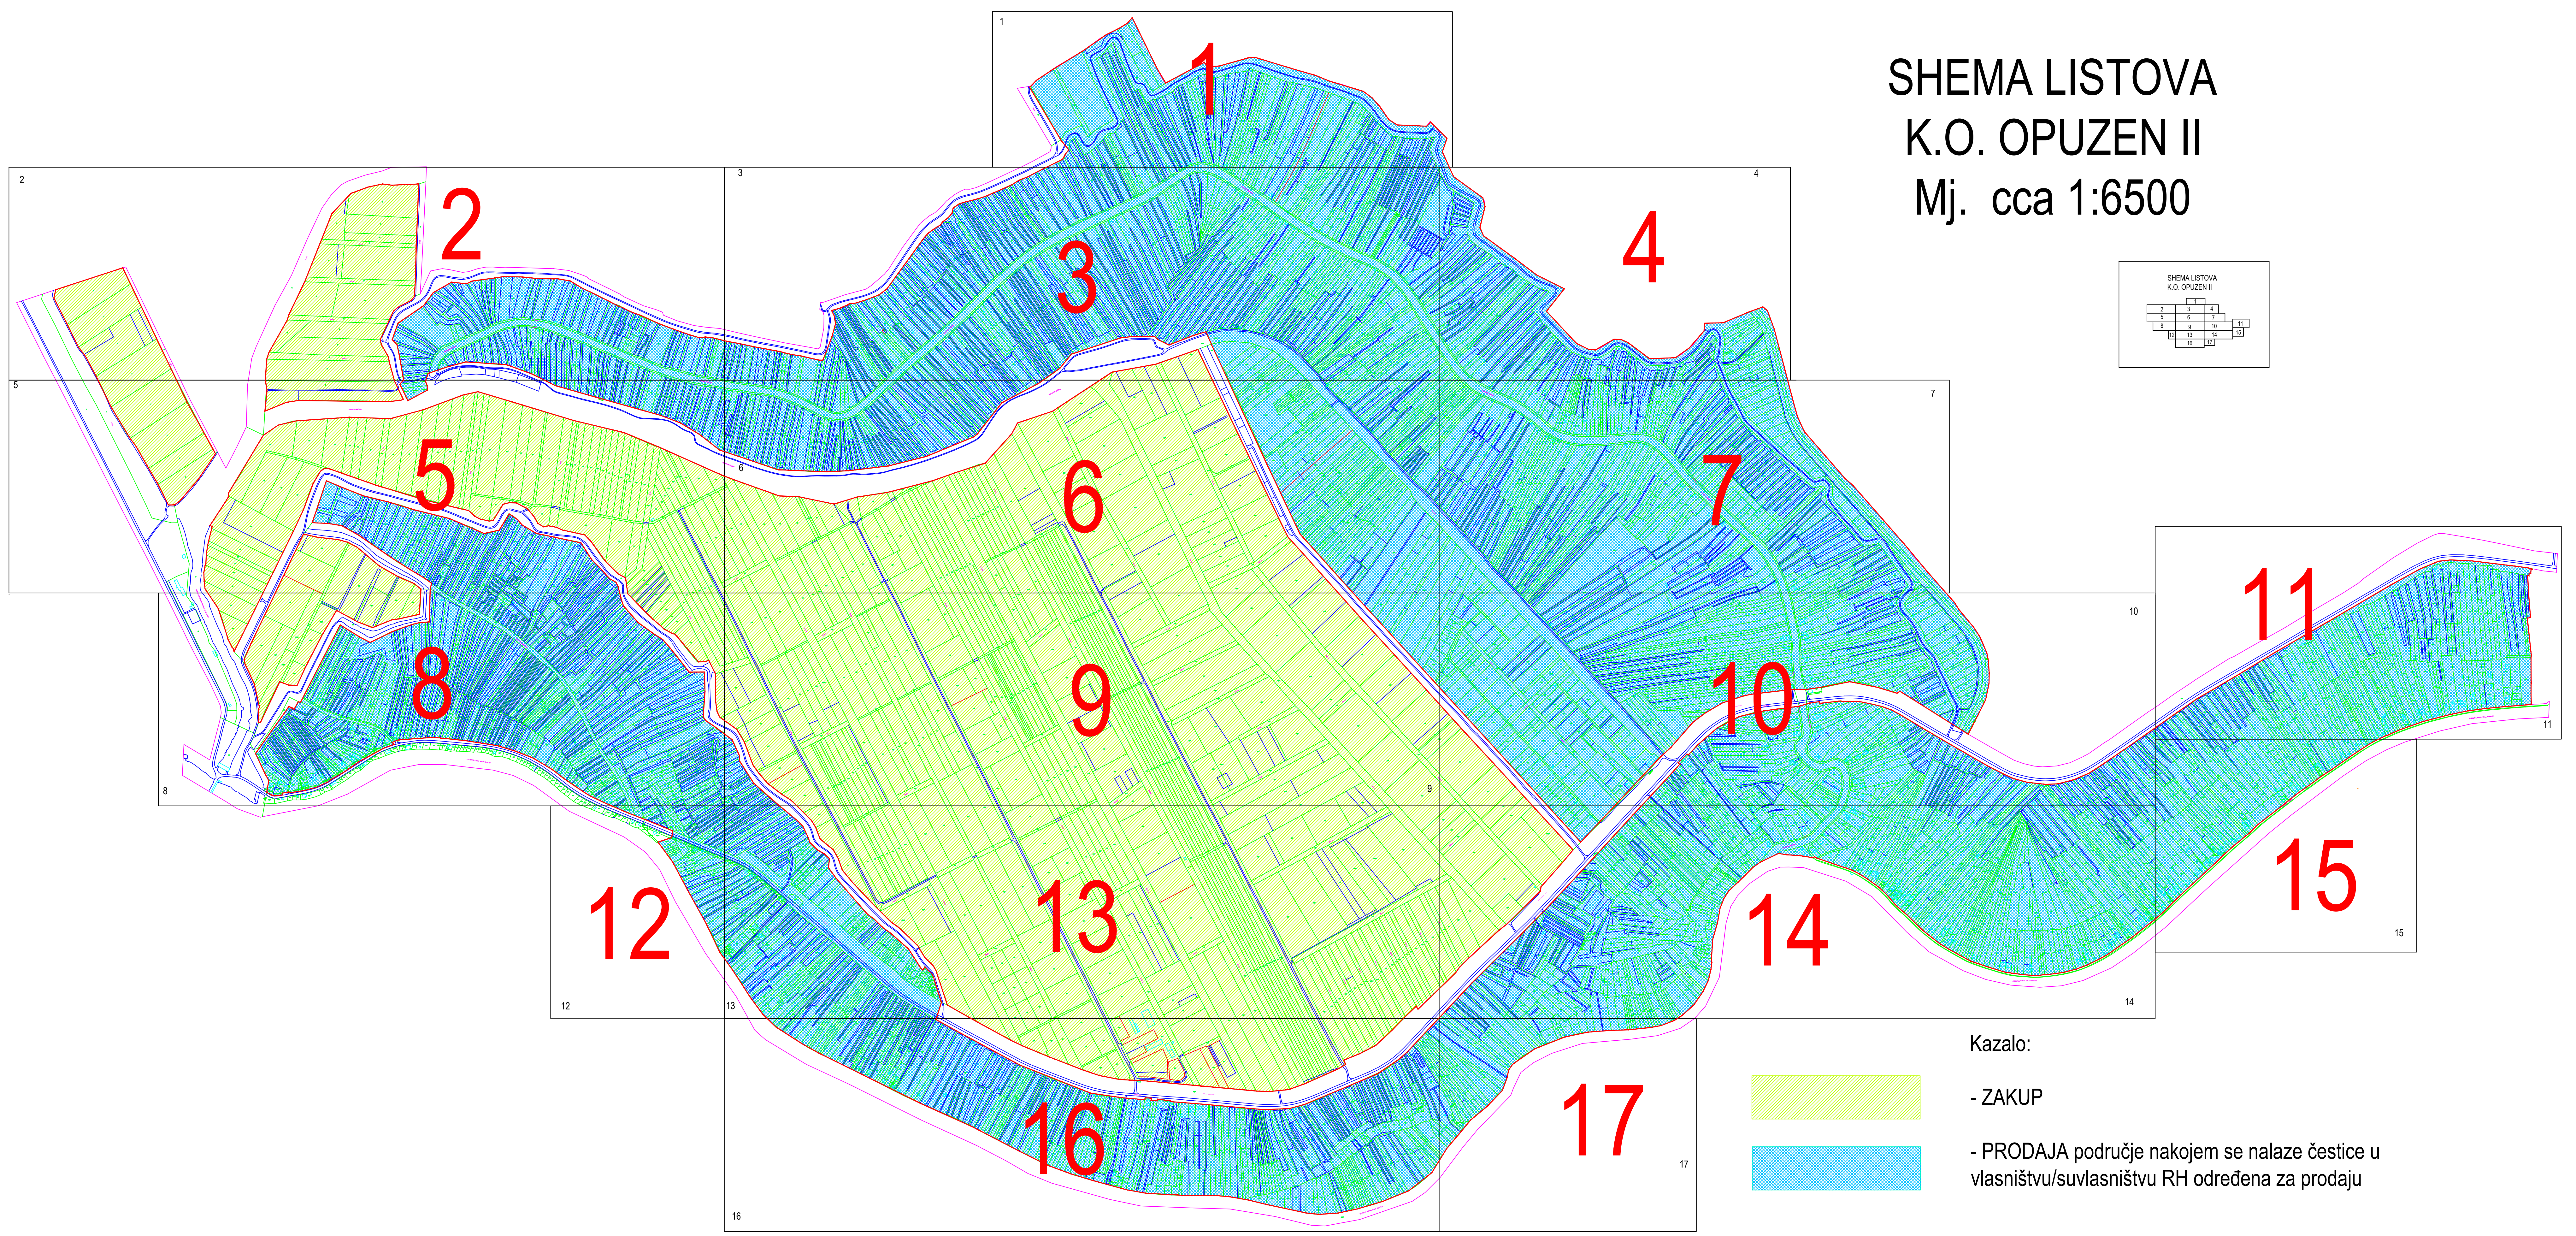

SHEMA LISTOVA K.O. OPUZEN II Mj. cca 1:6500

- Kazalo:
- ZAKUP
 - PRODAJA područje nakojem se nalaze čestice u vlasništvu/suvlasništvu RH određena za prodaju