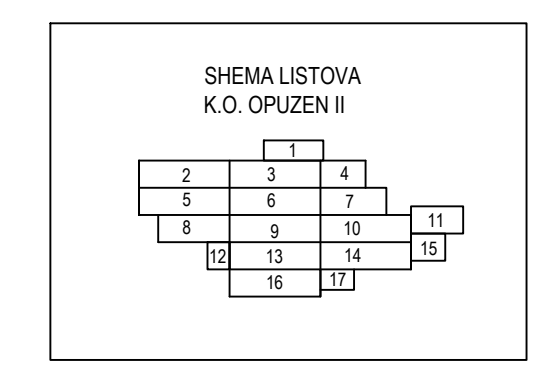

SHEMA LISTOVA K.O. OPUZEN II Mj. cca 1:6500

- Kazalo:
- ZAKUP
 - PRODAJA područje nakojem se nalaze čestice u vlasništvu/suvlasništvu RH određena za prodaju